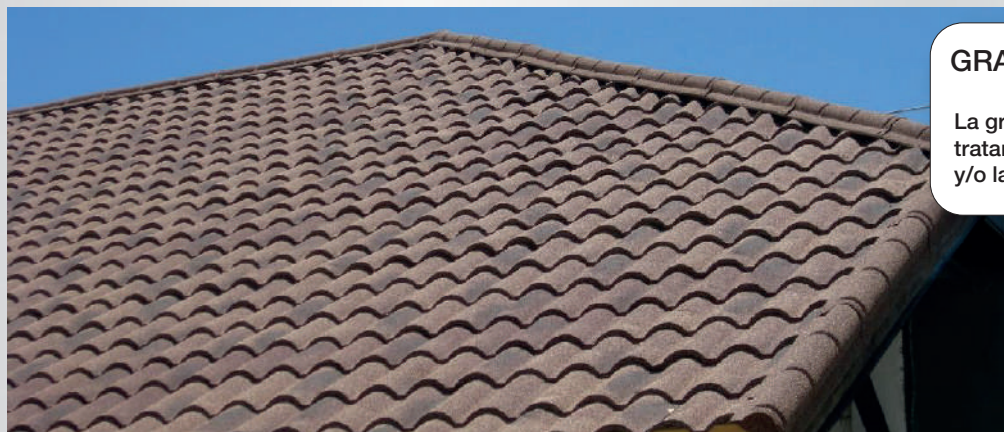

# GRAVILLADO COLOR CHOCOLATE

## GRAVILLA

La gravilla es un árido intermedio resultado del tratamiento de trituración, dosificación por tamaños y/o lavado en operaciones mecanizadas.

PRODUCTO ZINC ALUM  
GRAVILLADO CHOCOLATE

ESPECIFICACIÓN	DESCRIPCIÓN	OBSERVACIÓN
COLOR	CHOCOLATE	PRODUCTO DE LÍNEA
LARGO VARIABLE	≥ 6	METROS (según modelos de tejas o cubiertas)
USOS	TEJAS, CUBIERTAS ZINC ALUM	CASTELLÓN, INPPATEX, PV4 Y ACANALADO
PLAZO DE ENTREGA	2000 m <sup>2</sup>	FABRICACIÓN POR SEMANA