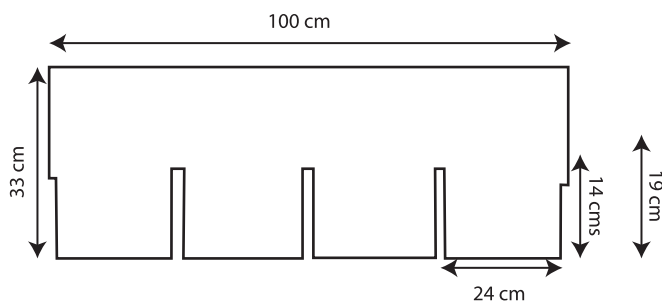

Es apropiada para distintos tipos de climas: secos, lluviosos, ventosos, soleados y húmedos. Es una teja plana tipo peineta de cuatro dientes.

Medidas

Colores

TEJA ASFÁLTICA	Largo (cm)	Ancho (cm)	Espesor (cm)	Peso (Kg)	M ² por Paquete	Paquetes por Pallet
TEJA RECTA SIMPLE	33	100	2,7	19	2,61	60