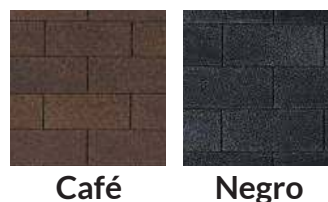

Atributos

- Rápida y fácil de instalar
- Extensa vida útil
- Ligera y resistente
- No requiere mantención

Teja Asfáltica Inppa calidad, innovación, tecnología y larga duración. Otorga a tu techo valor y diseño arquitectónico con la protección de los materiales de fibra de vidrio y asfalto.

Es apropiada para distintos tipos de climas: secos, lluviosos, ventosos, soleados y húmedos. Es una teja plana tipo peineta de cuatro dientes.

Dimensiones

Colores

TEJA ASFÁLTICA	Largo (cm)	Ancho (cm)	Espesor (cm)	Peso (Kg)	M ² por Paquete	Paquetes por Pallet
TEJA RECTA SIMPLE	33	100	2,7	19	2,61	60