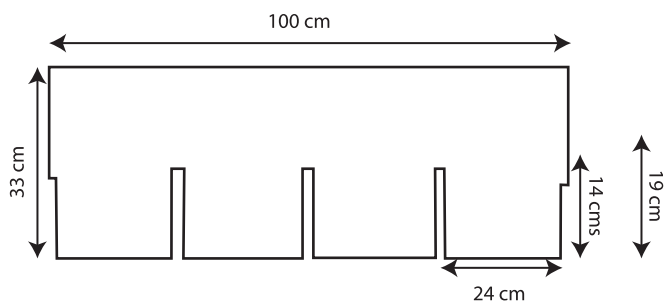

Es apropiada para distintos tipos de climas: secos, lluviosos, ventosos, soleados y húmedos. Es una teja plana tipo peineta de cuatro dientes.

Dimensiones

Colores

TEJA ASFÁLTICA	Largo (cm)	Ancho (cm)	Espesor (cm)	Peso (Kg)	M ² por Paquete	Paquetes por Pallet
TEJA RECTA SIMPLE	33	100	2,7	19	2,61	60